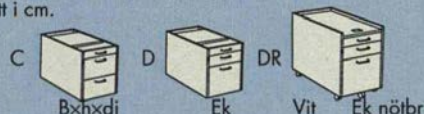

ARBETSBORD

Höj- och sänkbart 67-75 cm.

	Längdxbredd	Ek	Vit	Ek nötbl.
Arbetsbord	146x80	795.-	835.-	875.-
	170x80	895.-	935.-	975.-
	196x100	1295.-	1335.-	1375.-

Alla mått i cm.

	Bxhx dj	Ek	Vit	Ek nötbl.
C-hurts	41x46x74	830.-	920.-	995.-
D-hurts	41x46x74	925.-	1025.-	1125.-
DR rullhurts	41x59x74	1075.-	1290.-	1345.-